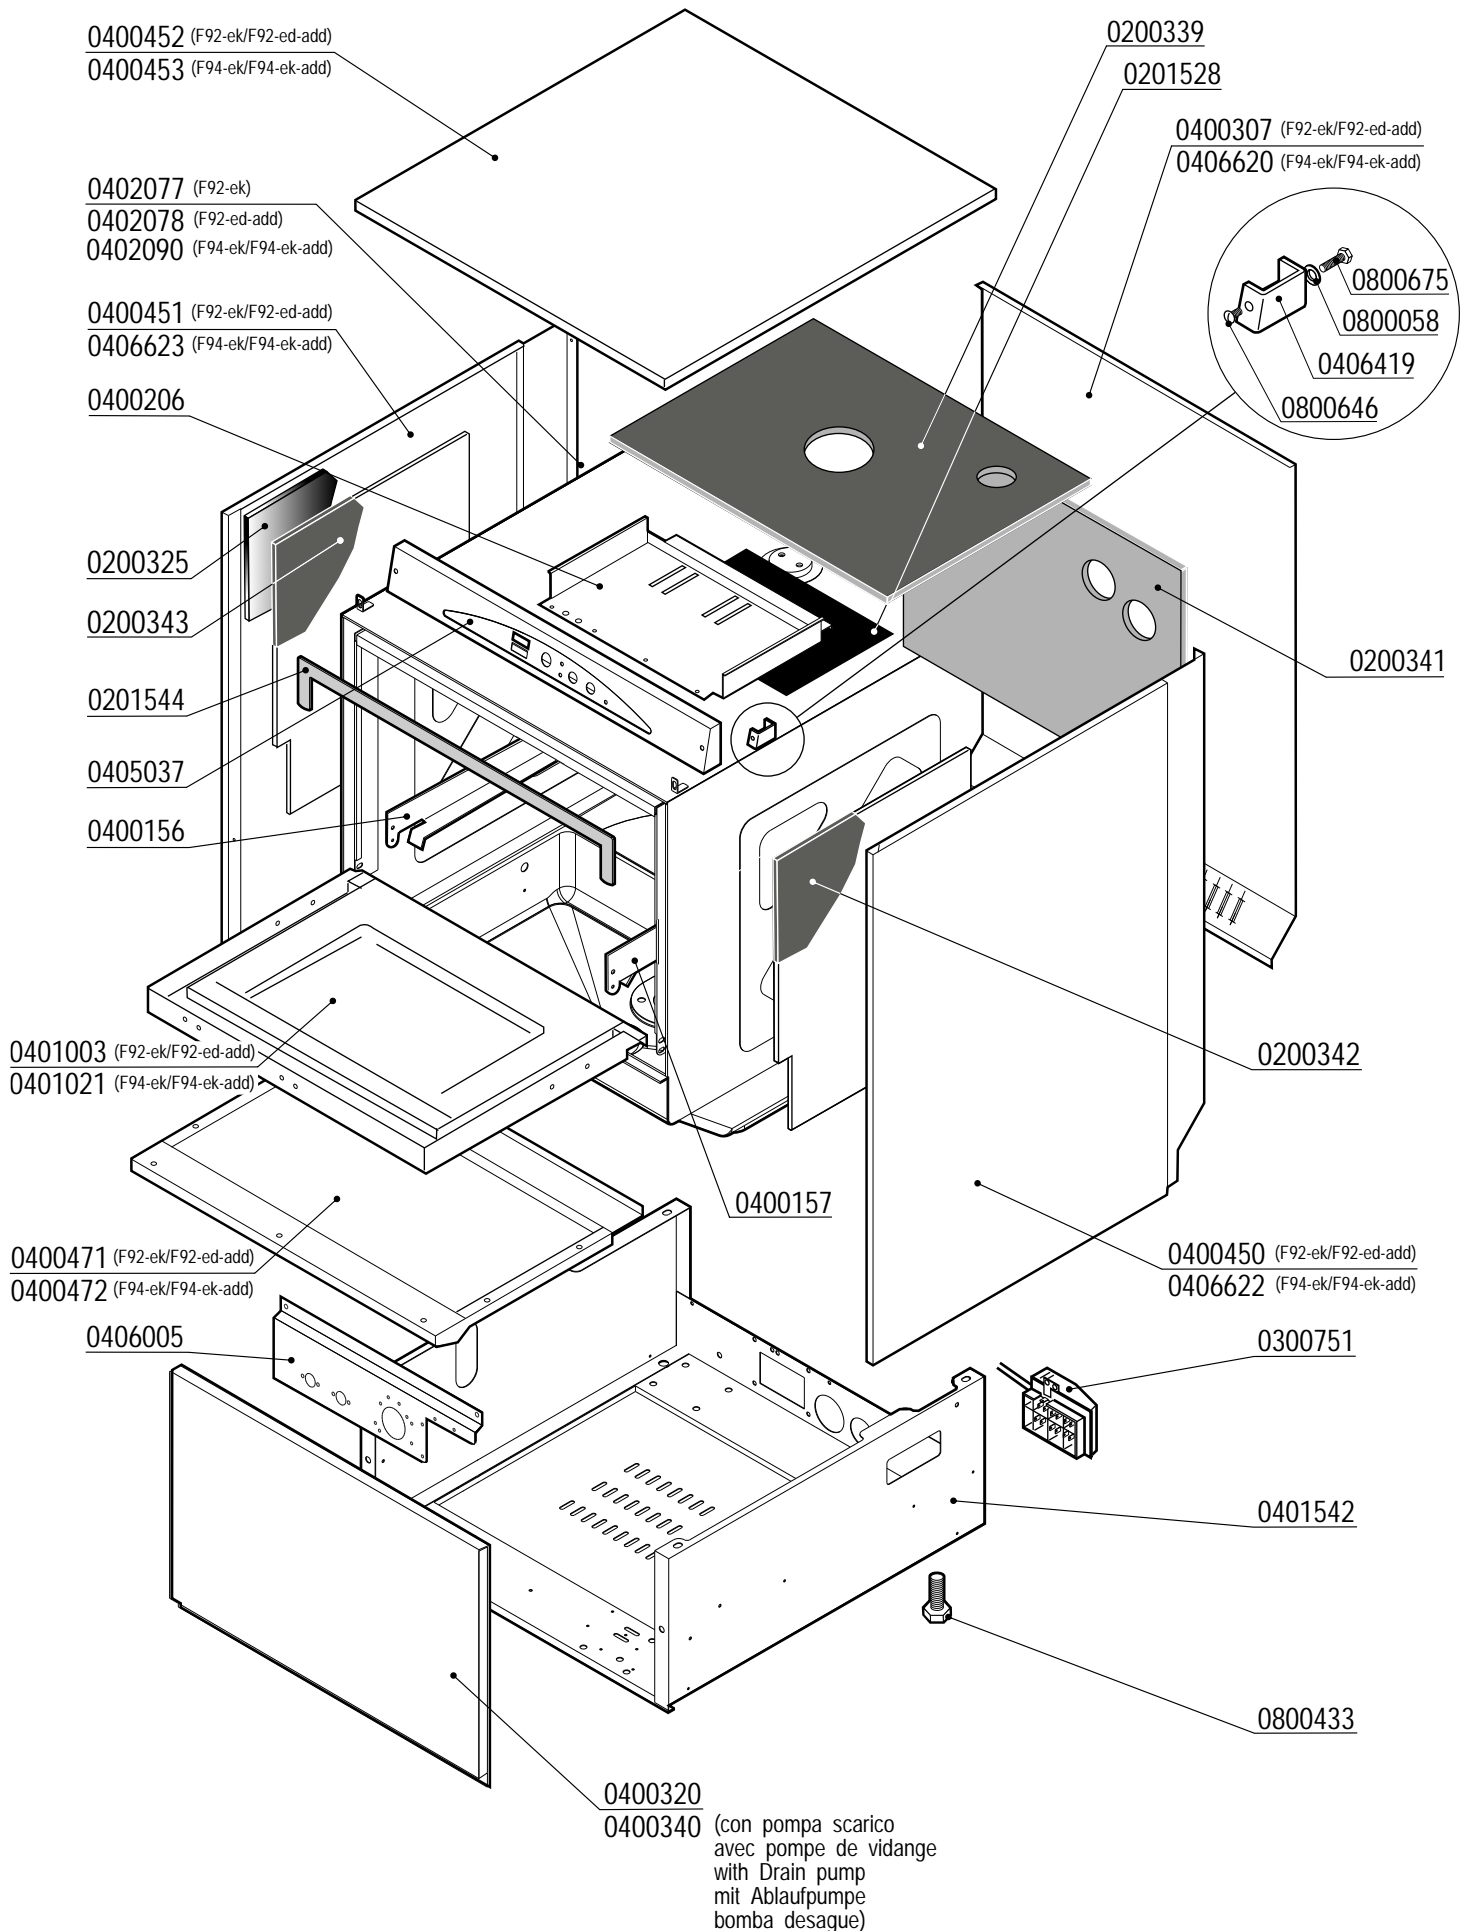

PARTI DI RICAMBIO
PIECES DETACHEES
SPARE PARTS
ERSATZTEILE
REPUESTOS

DOSATORE DETERATIVO - DOSEUR DE PRODUIT LESSIVIEL
DETERGENT PUMP - WASCHMITTELDOSIERGERÄT-DOSIFICADOR LAVADO

DOSATORE ADDITIVO DI RISCIAQUO-DOSEUR DE PRODUIT POUR RINÇAGE
RINSE AID DISPENSER - NACHSPÜLMITTELDOSIERGERÄT-DOSIFICADOR ABRILLANTADOR