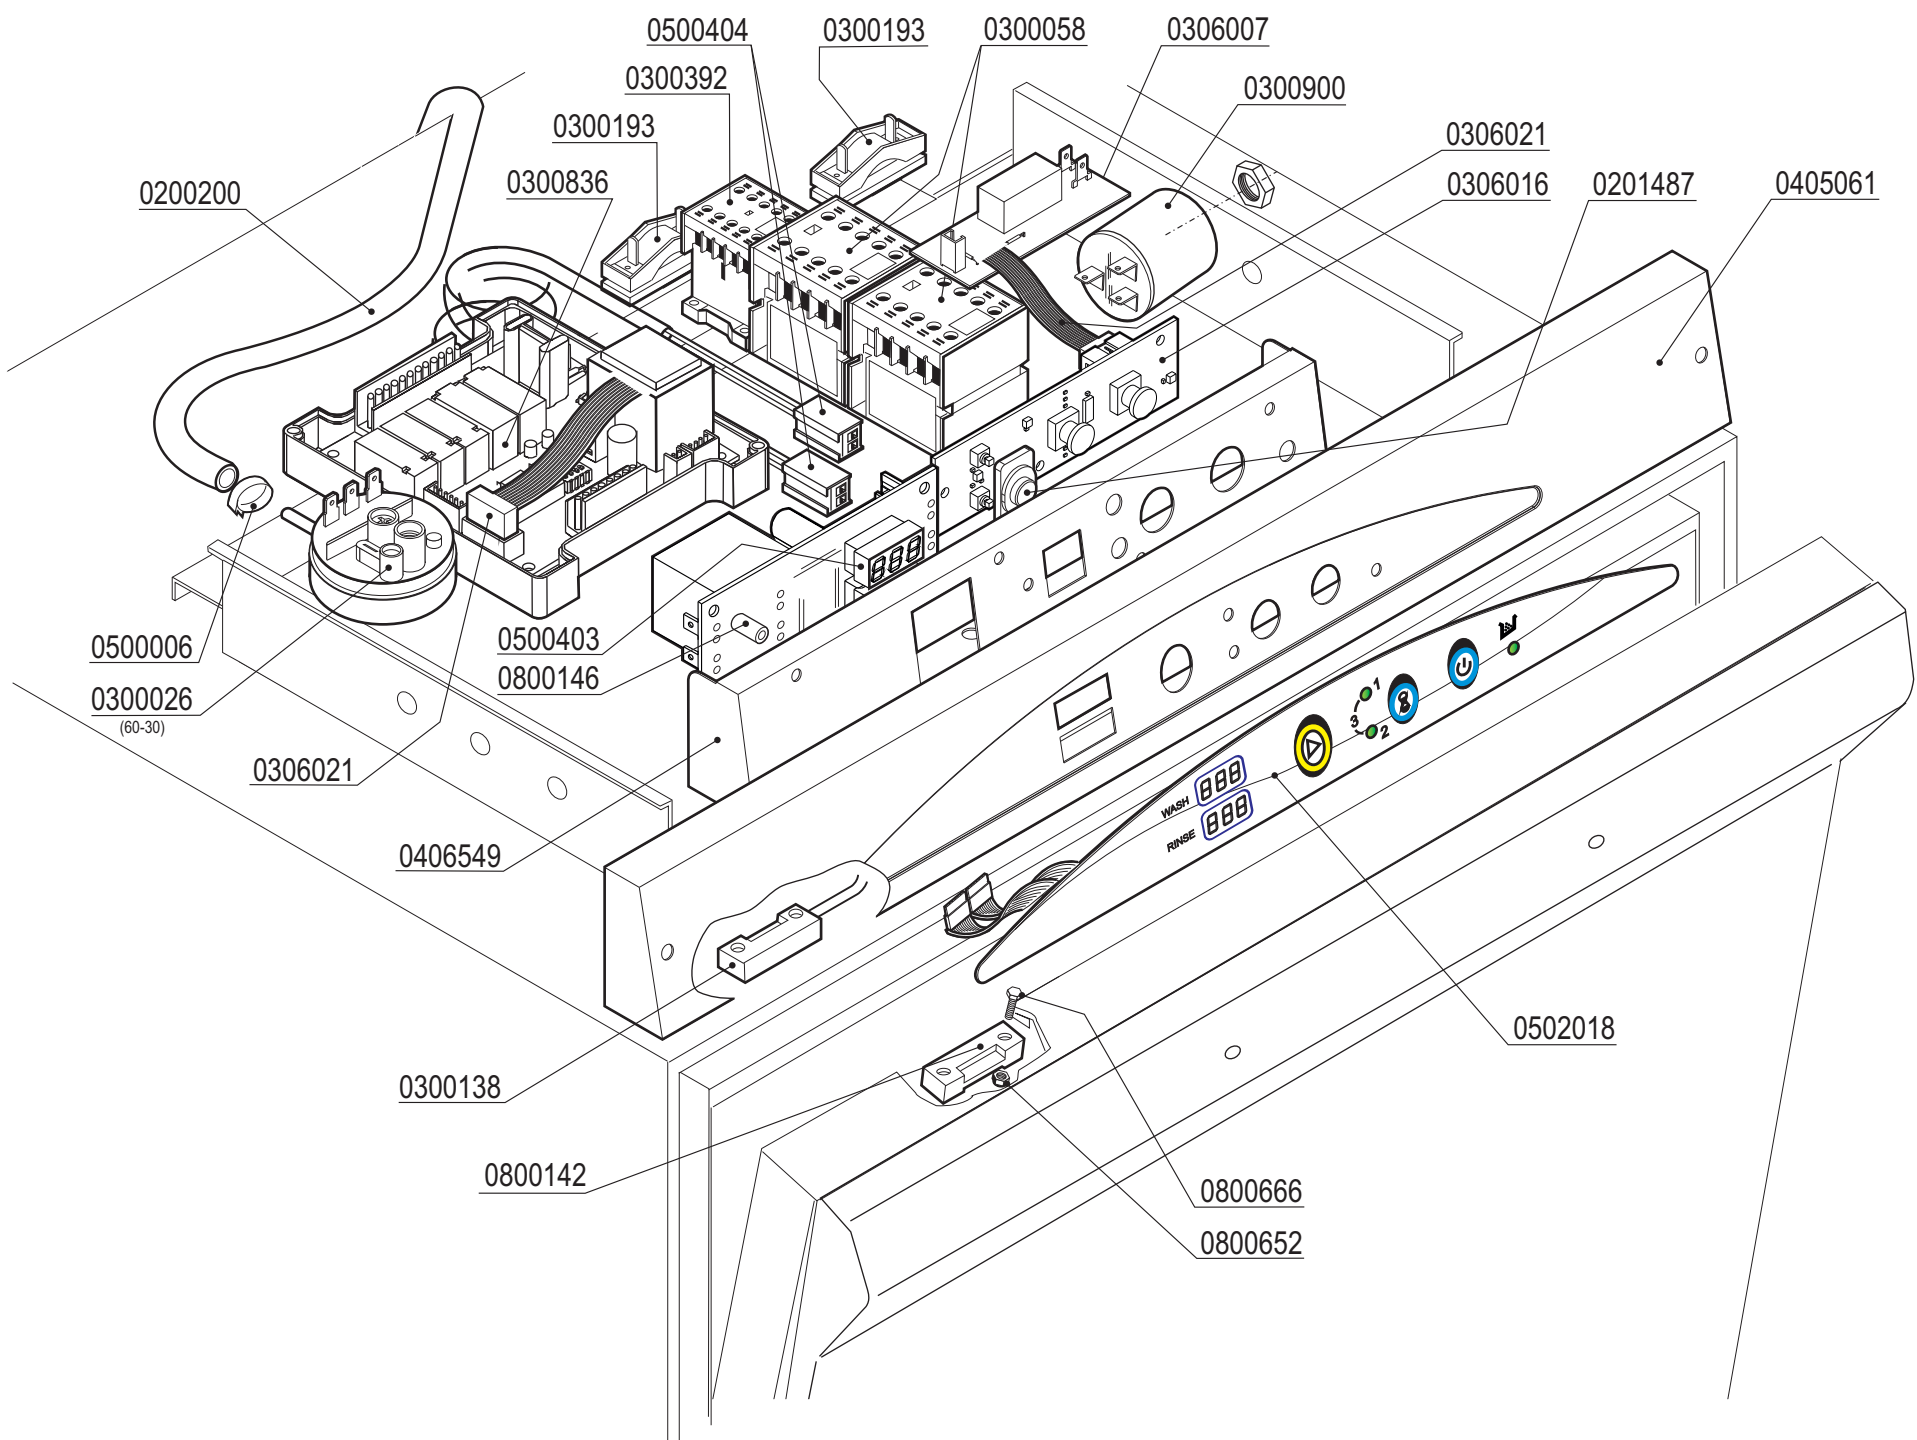

Lavastoviglie
Lave-vaisselle
Dishwashers
Geschirrspüler
Lavavajillas

F92-ek
F92-ek-add
F94-ek
F94-ek-add

Ed.
01/2014

Rev. I

F92-ek

F92-ek-add

F94-ek

F94-ek-add

PARTI DI RICAMBIO
PIECES DETACHEES
SPARE PARTS
ERSATZTEILE
REPUESTOS

DOSATORE DETERATIVO - DOSEUR DE PRODUIT LESSIVIEL
DETERGENT PUMP - WASCHMITTELDOSIERGERÄT-DOSIFICADOR LAVADO

DOSATORE ADDITIVO DI RISCIAQUO-DOSEUR DE PRODUIT POUR RINÇAGE
RINSE AID DISPENSER - NACHSPÜLMITTELDOSIERGERÄT-DOSIFICADOR ABRILLANTADOR

cod. 0599999

DOSATORE DETERSIVO - DOSEUR DE PRODUIT LESSIVIEL
DETERGENT PUMP - WASCHMITTELDOSIERGERÄT-DOSIFICADOR LAVADO

DOSATORE ADDITIVO DI RISCIAQUO-DOSEUR DE PRODUIT POUR RINÇAGE
RINSE AID DISPENSER - NACHSPÜLMITTELDOSIERGERÄT-DOSIFICADOR ABRILLANTADOR