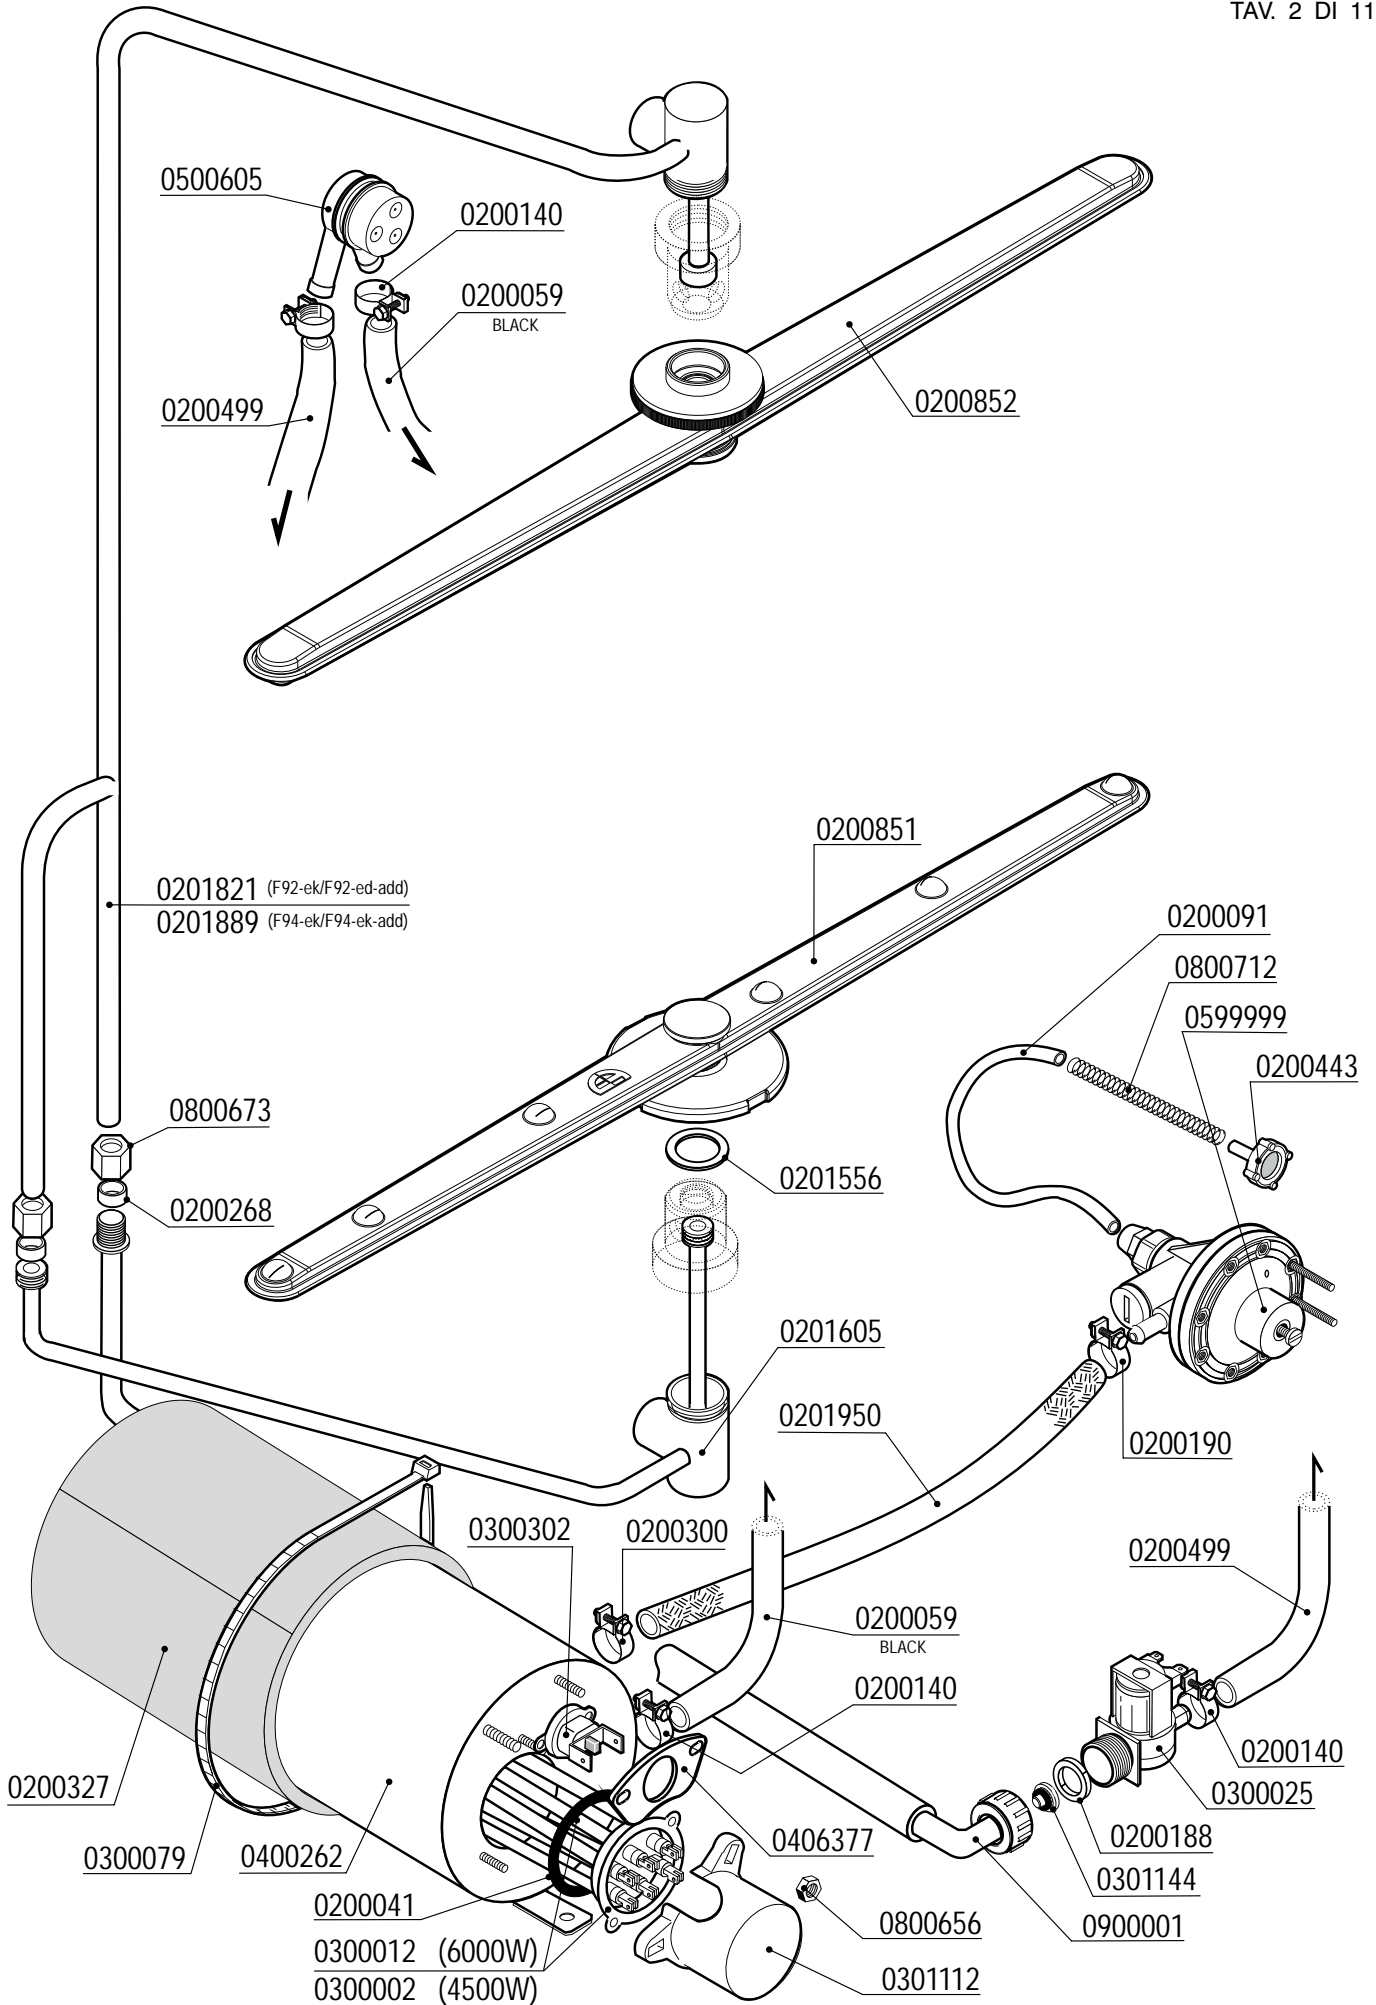

Lavastoviglie
Lave-vaisselle
Dishwashers
Geschirrspüler
Lavavajillas

F92-ek
F92-ek-add
F94-ek
F94-ek-add

Ed.
01/2014

Rev. I

F92-ek

F92-ek-add

F94-ek

F94-ek-add

PARTI DI RICAMBIO
PIECES DETACHEES
SPARE PARTS
ERSATZTEILE
REPUESTOS

DOSATORE DETERATIVO - DOSEUR DE PRODUIT LESSIVIEL
DETERGENT PUMP - WASCHMITTELDOSIERGERÄT-DOSIFICADOR LAVADO

DOSATORE ADDITIVO DI RISCIAQUO-DOSEUR DE PRODUIT POUR RINÇAGE
RINSE AID DISPENSER - NACHSPÜLMITTELDOSIERGERÄT-DOSIFICADOR ABRILLANTADOR

cod. 0599999

DOSATORE DETERSIVO - DOSEUR DE PRODUIT LESSIVIEL
DETERGENT PUMP - WASCHMITTELDOSIERGERÄT-DOSIFICADOR LAVADO

DOSATORE ADDITIVO DI RISCIAQUO-DOSEUR DE PRODUIT POUR RINÇAGE
RINSE AID DISPENSER - NACHSPÜLMITTELDOSIERGERÄT-DOSIFICADOR ABRILLANTADOR