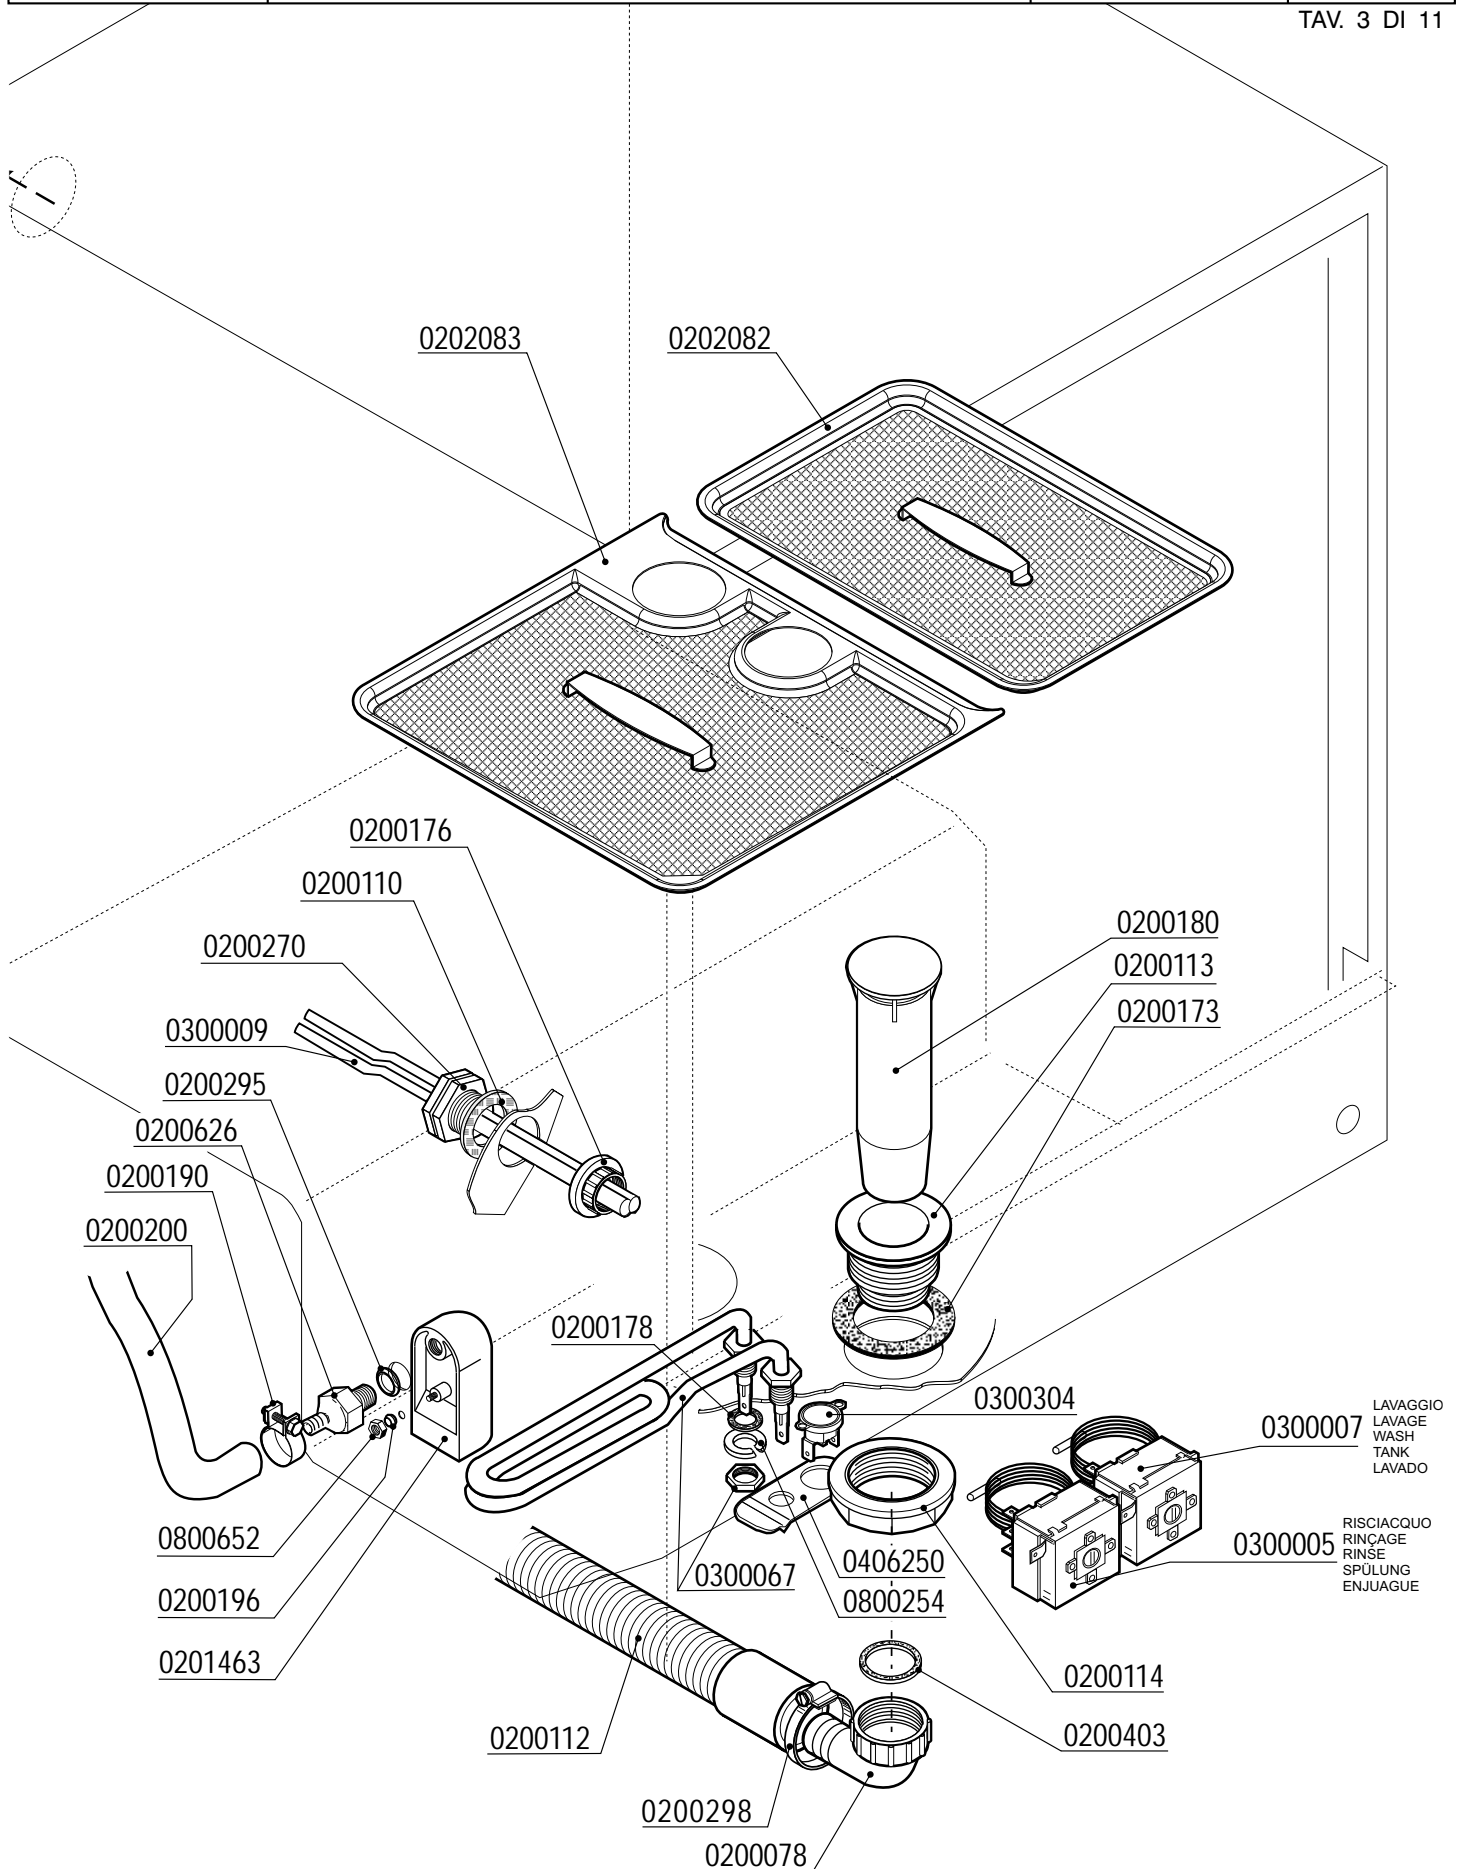

PARTI DI RICAMBIO
PIECES DETACHEES
SPARE PARTS
ERSATZTEILE
REPUESTOS

DOSATORE DETERATIVO - DOSEUR DE PRODUIT LESSIVIEL
DETERGENT PUMP - WASCHMITTELDOSIERGERÄT-DOSIFICADOR LAVADO

DOSATORE ADDITIVO DI RISCIAQUO-DOSEUR DE PRODUIT POUR RINÇAGE
RINSE AID DISPENSER - NACHSPÜLMITTELDOSIERGERÄT-DOSIFICADOR ABRILLANTADOR

cod. 0599999

DOSATORE DETERSIVO - DOSEUR DE PRODUIT LESSIVIEL
DETERGENT PUMP - WASCHMITTELDOSIERGERÄT-DOSIFICADOR LAVADO

DOSATORE ADDITIVO DI RISCIAQUO-DOSEUR DE PRODUIT POUR RINÇAGE
RINSE AID DISPENSER - NACHSPÜLMITTELDOSIERGERÄT-DOSIFICADOR ABRILLANTADOR