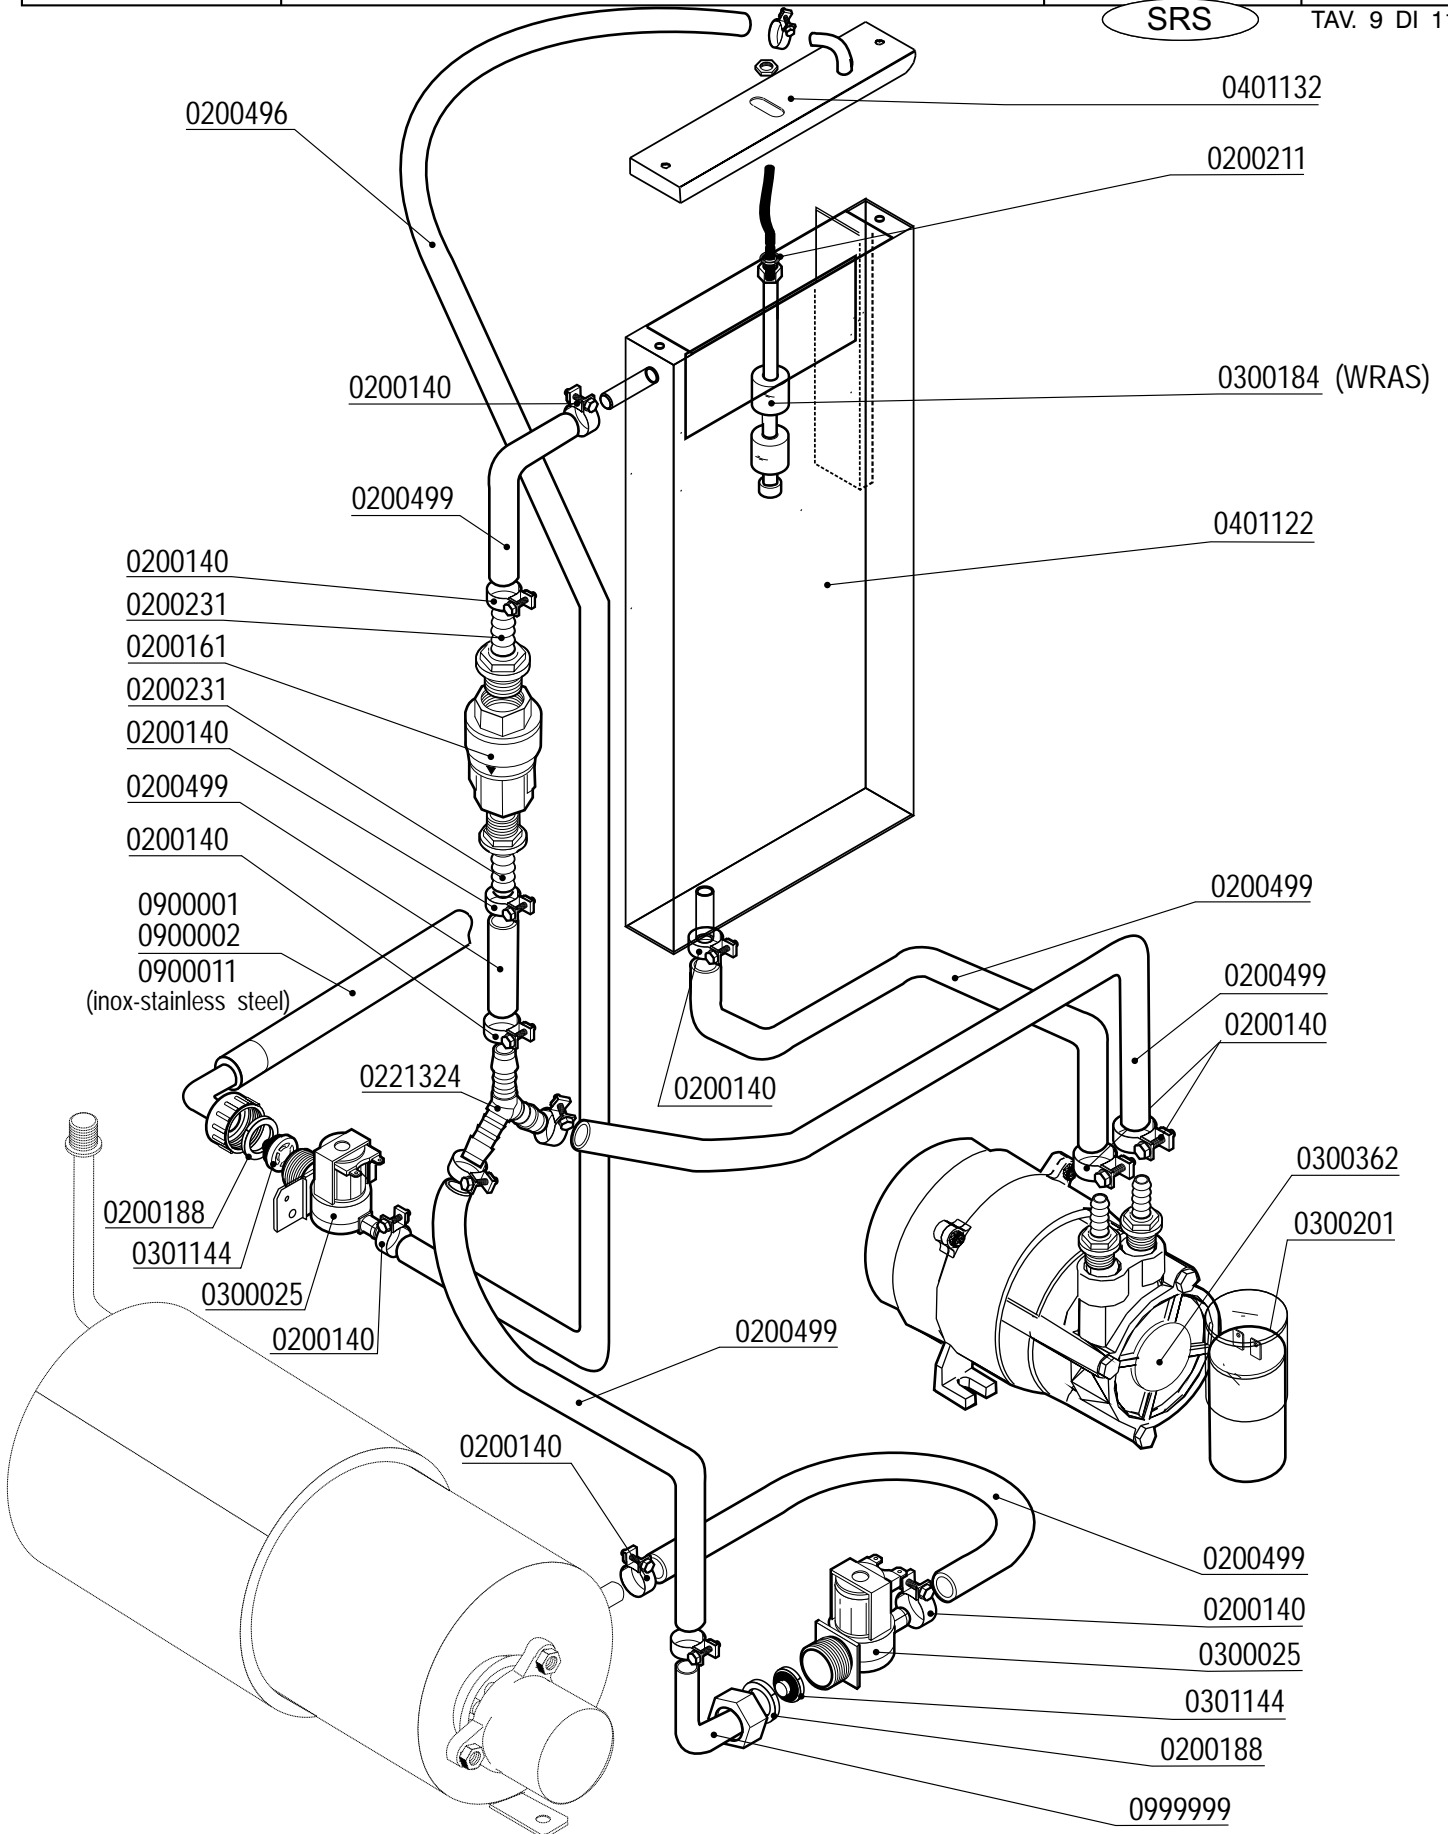

PARTI DI RICAMBIO
PIECES DETACHEES
SPARE PARTS
ERSATZTEILE
REPUESTOS

DOSATORE DETERATIVO - DOSEUR DE PRODUIT LESSIVIEL
DETERGENT PUMP - WASCHMITTELDOSIERGERÄT-DOSIFICADOR LAVADO

DOSATORE ADDITIVO DI RISCIAQUO-DOSEUR DE PRODUIT POUR RINÇAGE
RINSE AID DISPENSER - NACHSPÜLMITTELDOSIERGERÄT-DOSIFICADOR ABRILLANTADOR