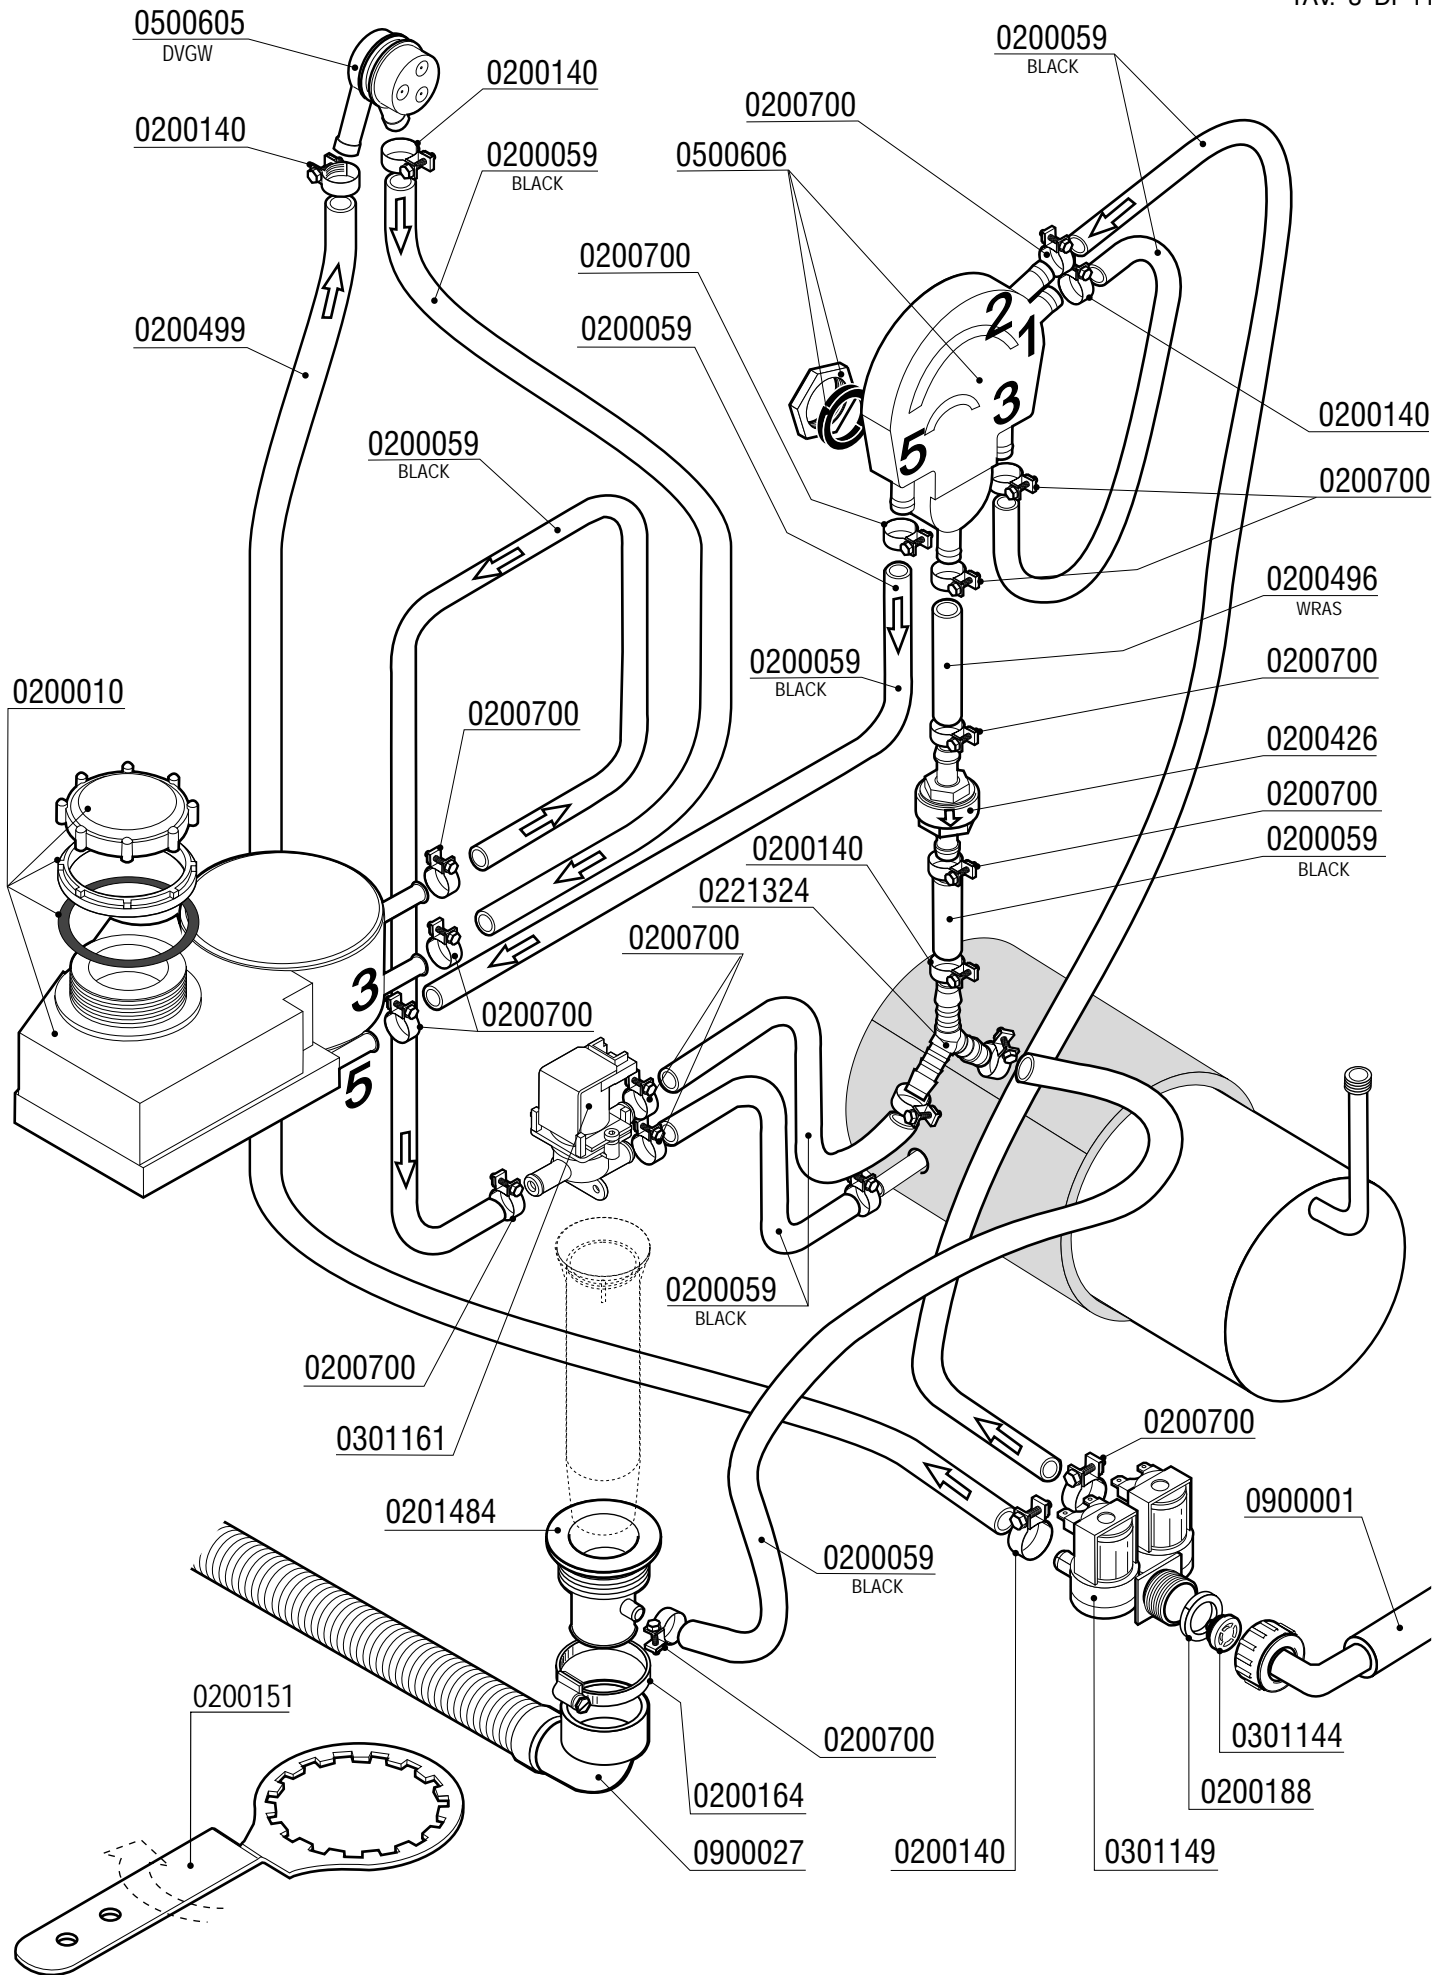

PARTI DI RICAMBIO
PIECES DETACHEES
SPARE PARTS
ERSATZTEILE
REPUESTOS

DOSATORE DETERATIVO - DOSEUR DE PRODUIT LESSIVIEL
DETERGENT PUMP - WASCHMITTELDOSIERGERÄT-DOSIFICADOR LAVADO

DOSATORE ADDITIVO DI RISCIAQUO-DOSEUR DE PRODUIT POUR RINÇAGE
RINSE AID DISPENSER - NACHSPÜLMITTELDOSIERGERÄT-DOSIFICADOR ABRILLANTADOR

cod. 0599999

DOSATORE DETERSIVO - DOSEUR DE PRODUIT LESSIVIEL
DETERGENT PUMP - WASCHMITTELDOSIERGERÄT-DOSIFICADOR LAVADO

DOSATORE ADDITIVO DI RISCIAQUO-DOSEUR DE PRODUIT POUR RINÇAGE
RINSE AID DISPENSER - NACHSPÜLMITTELDOSIERGERÄT-DOSIFICADOR ABRILLANTADOR