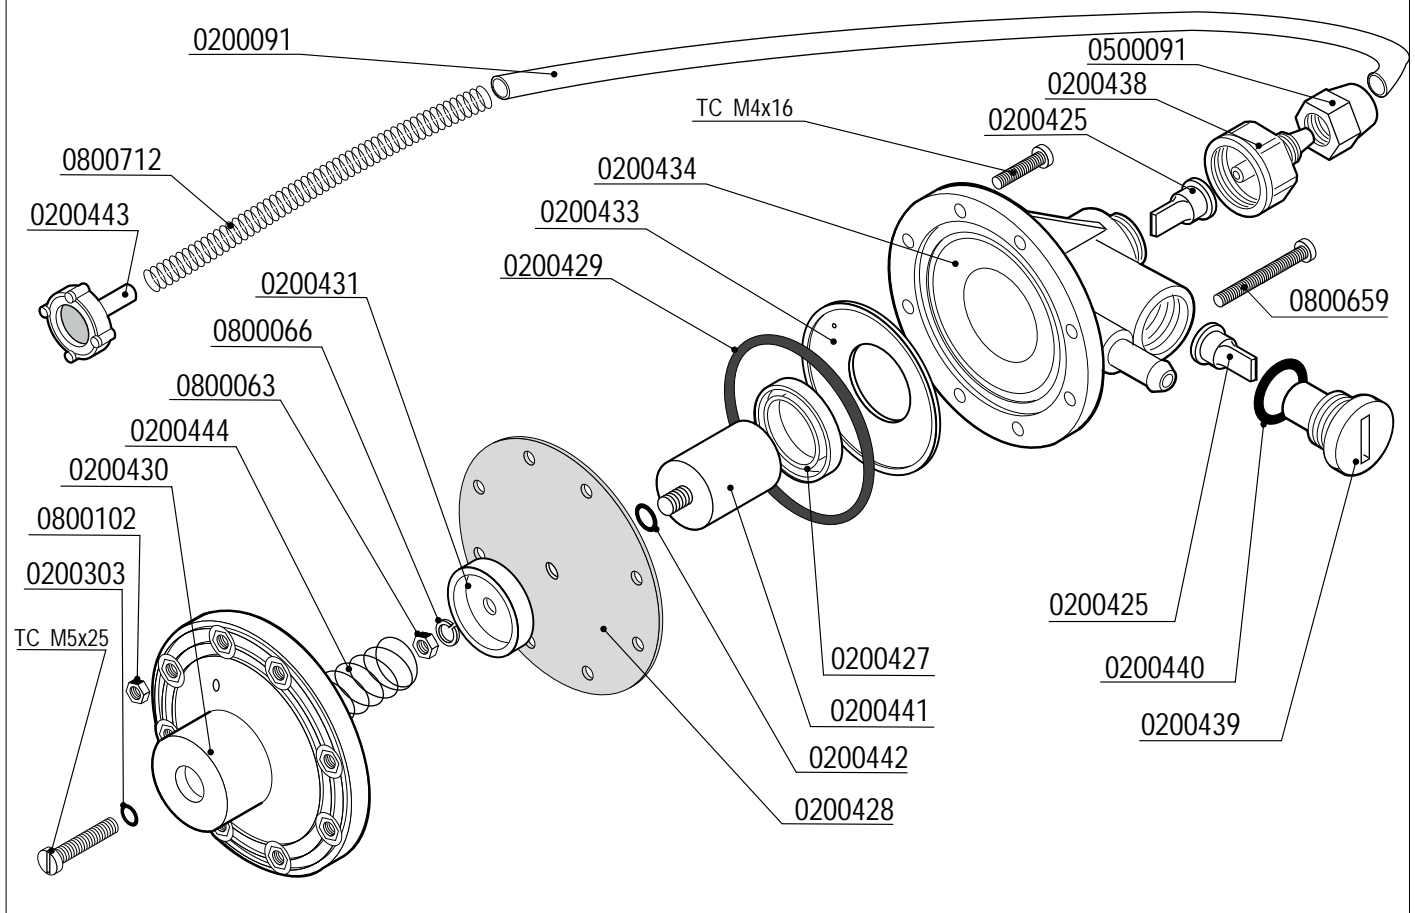

DOSATORE ADDITIVO DI RISCIAQUO-DOSEUR DE PRODUIT POUR RINÇAGE
RINSE AID DISPENSER - NACHSPÜLMITTELDOSIERGERÄT-DOSIFICADOR ABRILLANTADOR

cod. 0599999