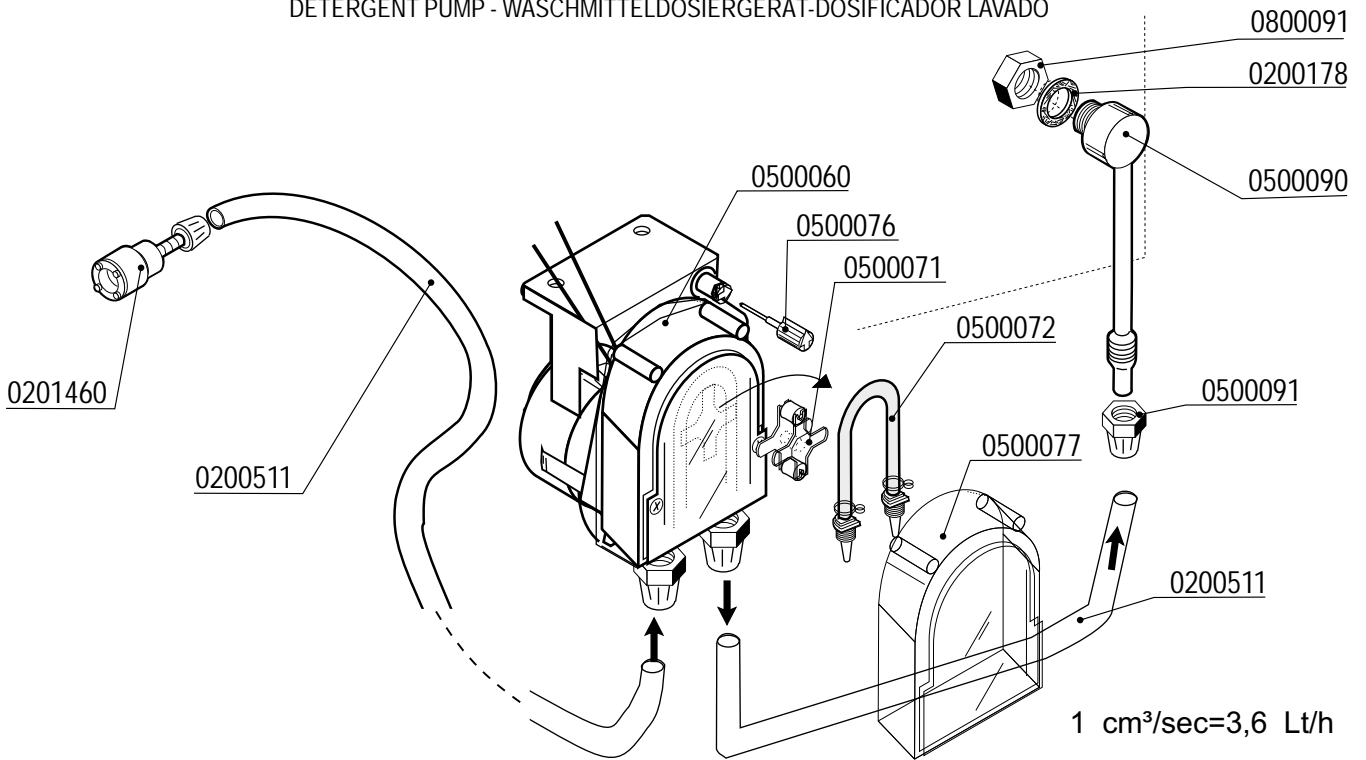

PARTI DI RICAMBIO
PIECES DETACHEES
SPARE PARTS
ERSATZTEILE
REPUESTOS

DOSATORE DETERATIVO - DOSEUR DE PRODUIT LESSIVIEL
DETERGENT PUMP - WASCHMITTELDOSIERGERÄT-DOSIFICADOR LAVADO

DOSATORE ADDITIVO DI RISCIAQUO-DOSEUR DE PRODUIT POUR RINÇAGE
RINSE AID DISPENSER - NACHSPÜLMITTELDOSIERGERÄT-DOSIFICADOR ABRILLANTADOR

cod. 0599999

DOSATORE DETERSIVO - DOSEUR DE PRODUIT LESSIVIEL
DETERGENT PUMP - WASCHMITTELDOSIERGERÄT-DOSIFICADOR LAVADO

DOSATORE ADDITIVO DI RISCIAQUO-DOSEUR DE PRODUIT POUR RINÇAGE
RINSE AID DISPENSER - NACHSPÜLMITTELDOSIERGERÄT-DOSIFICADOR ABRILLANTADOR