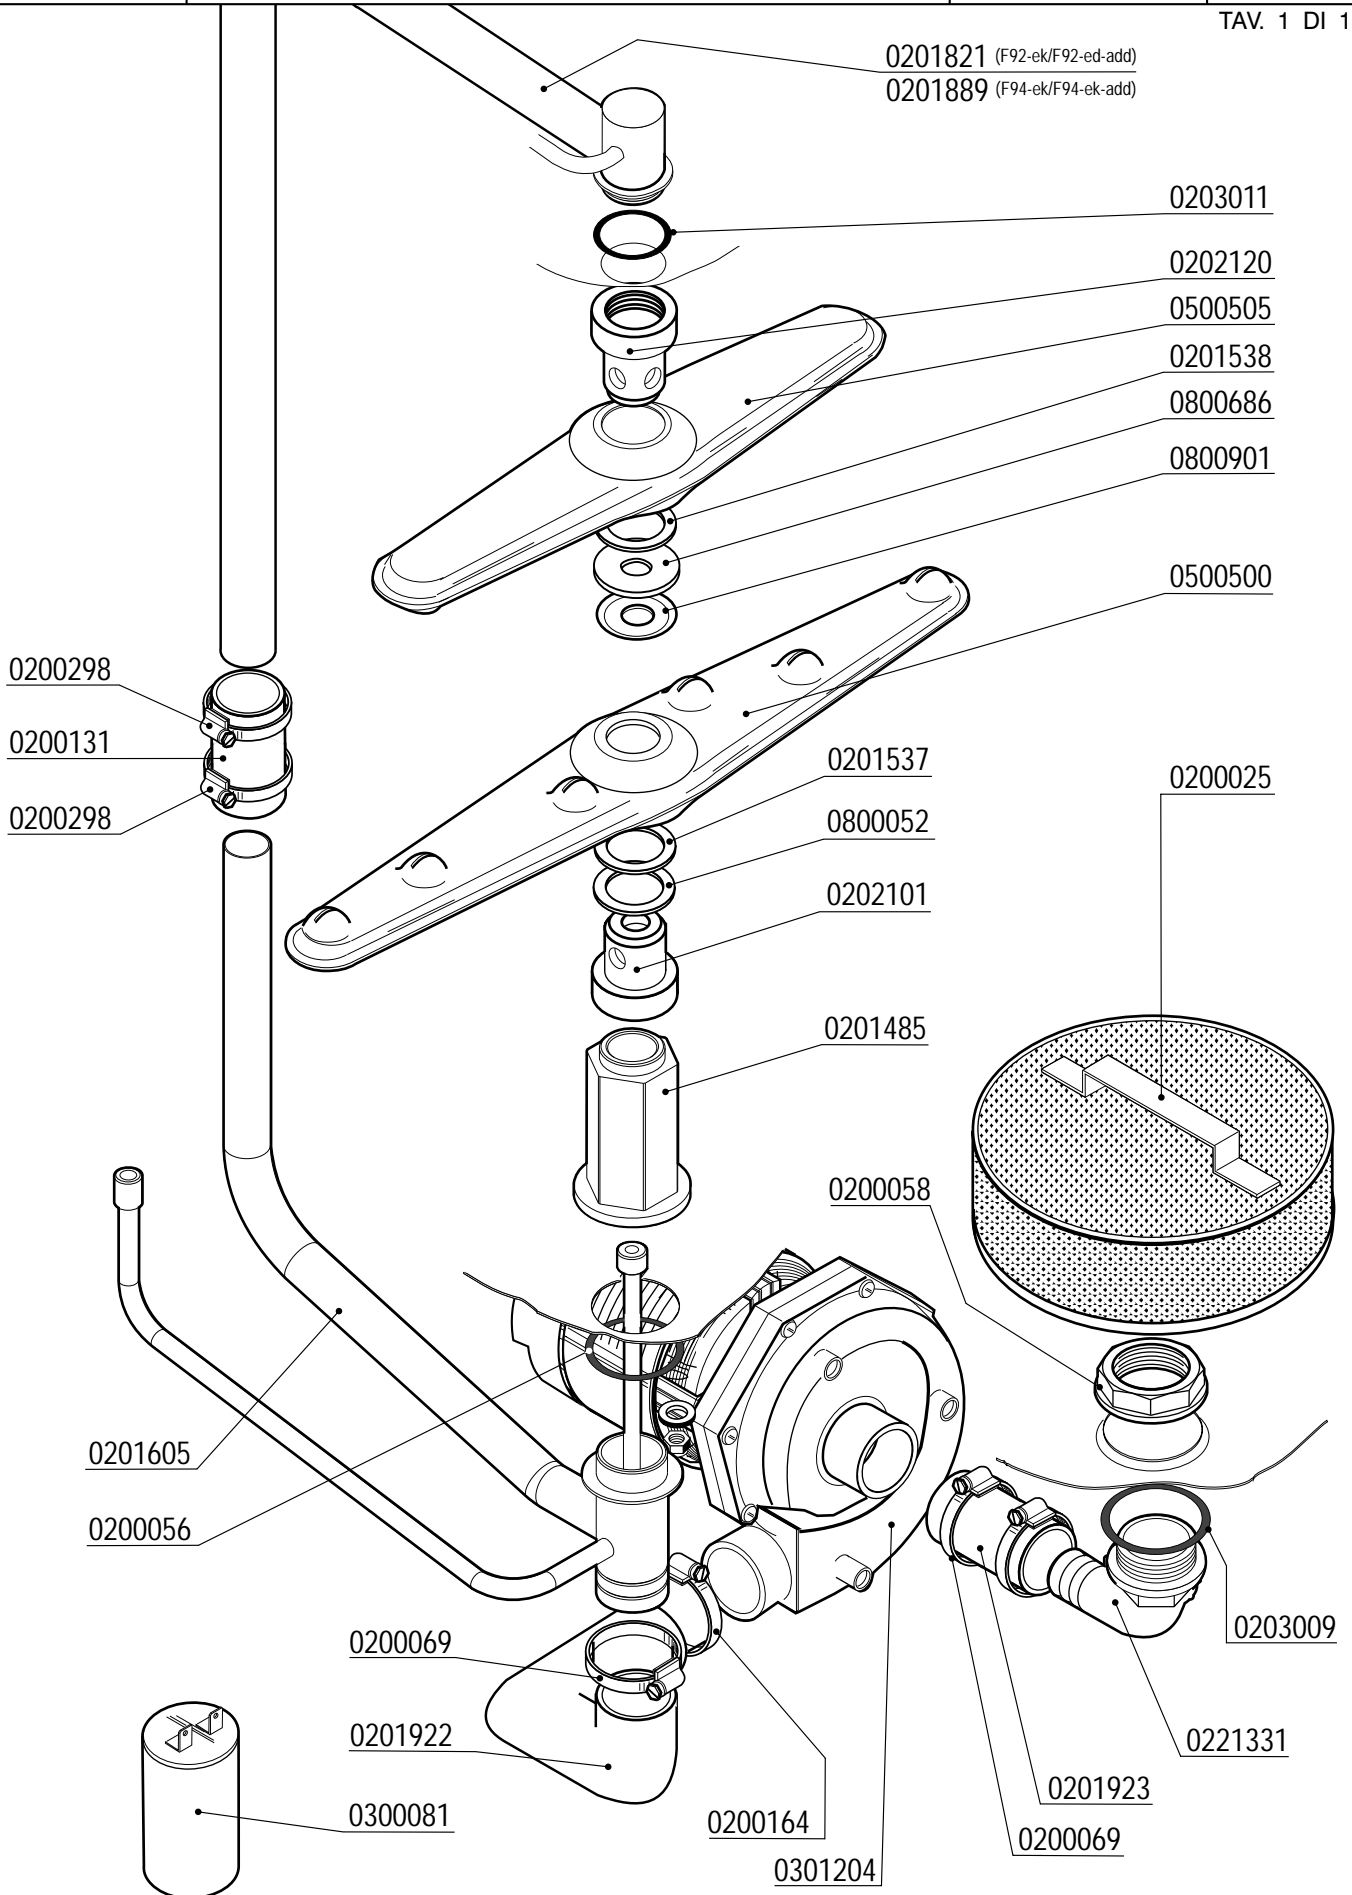

PARTI DI RICAMBIO
PIECES DETACHEES
SPARE PARTS
ERSATZTEILE
REPUESTOS

DOSATORE DETERATIVO - DOSEUR DE PRODUIT LESSIVIEL
DETERGENT PUMP - WASCHMITTELDOSIERGERÄT-DOSIFICADOR LAVADO

DOSATORE ADDITIVO DI RISCIAQUO-DOSEUR DE PRODUIT POUR RINÇAGE
RINSE AID DISPENSER - NACHSPÜLMITTELDOSIERGERÄT-DOSIFICADOR ABRILLANTADOR

cod. 0599999

DOSATORE DETERSIVO - DOSEUR DE PRODUIT LESSIVIEL
DETERGENT PUMP - WASCHMITTELDOSIERGERÄT-DOSIFICADOR LAVADO

DOSATORE ADDITIVO DI RISCIAQUO-DOSEUR DE PRODUIT POUR RINÇAGE
RINSE AID DISPENSER - NACHSPÜLMITTELDOSIERGERÄT-DOSIFICADOR ABRILLANTADOR