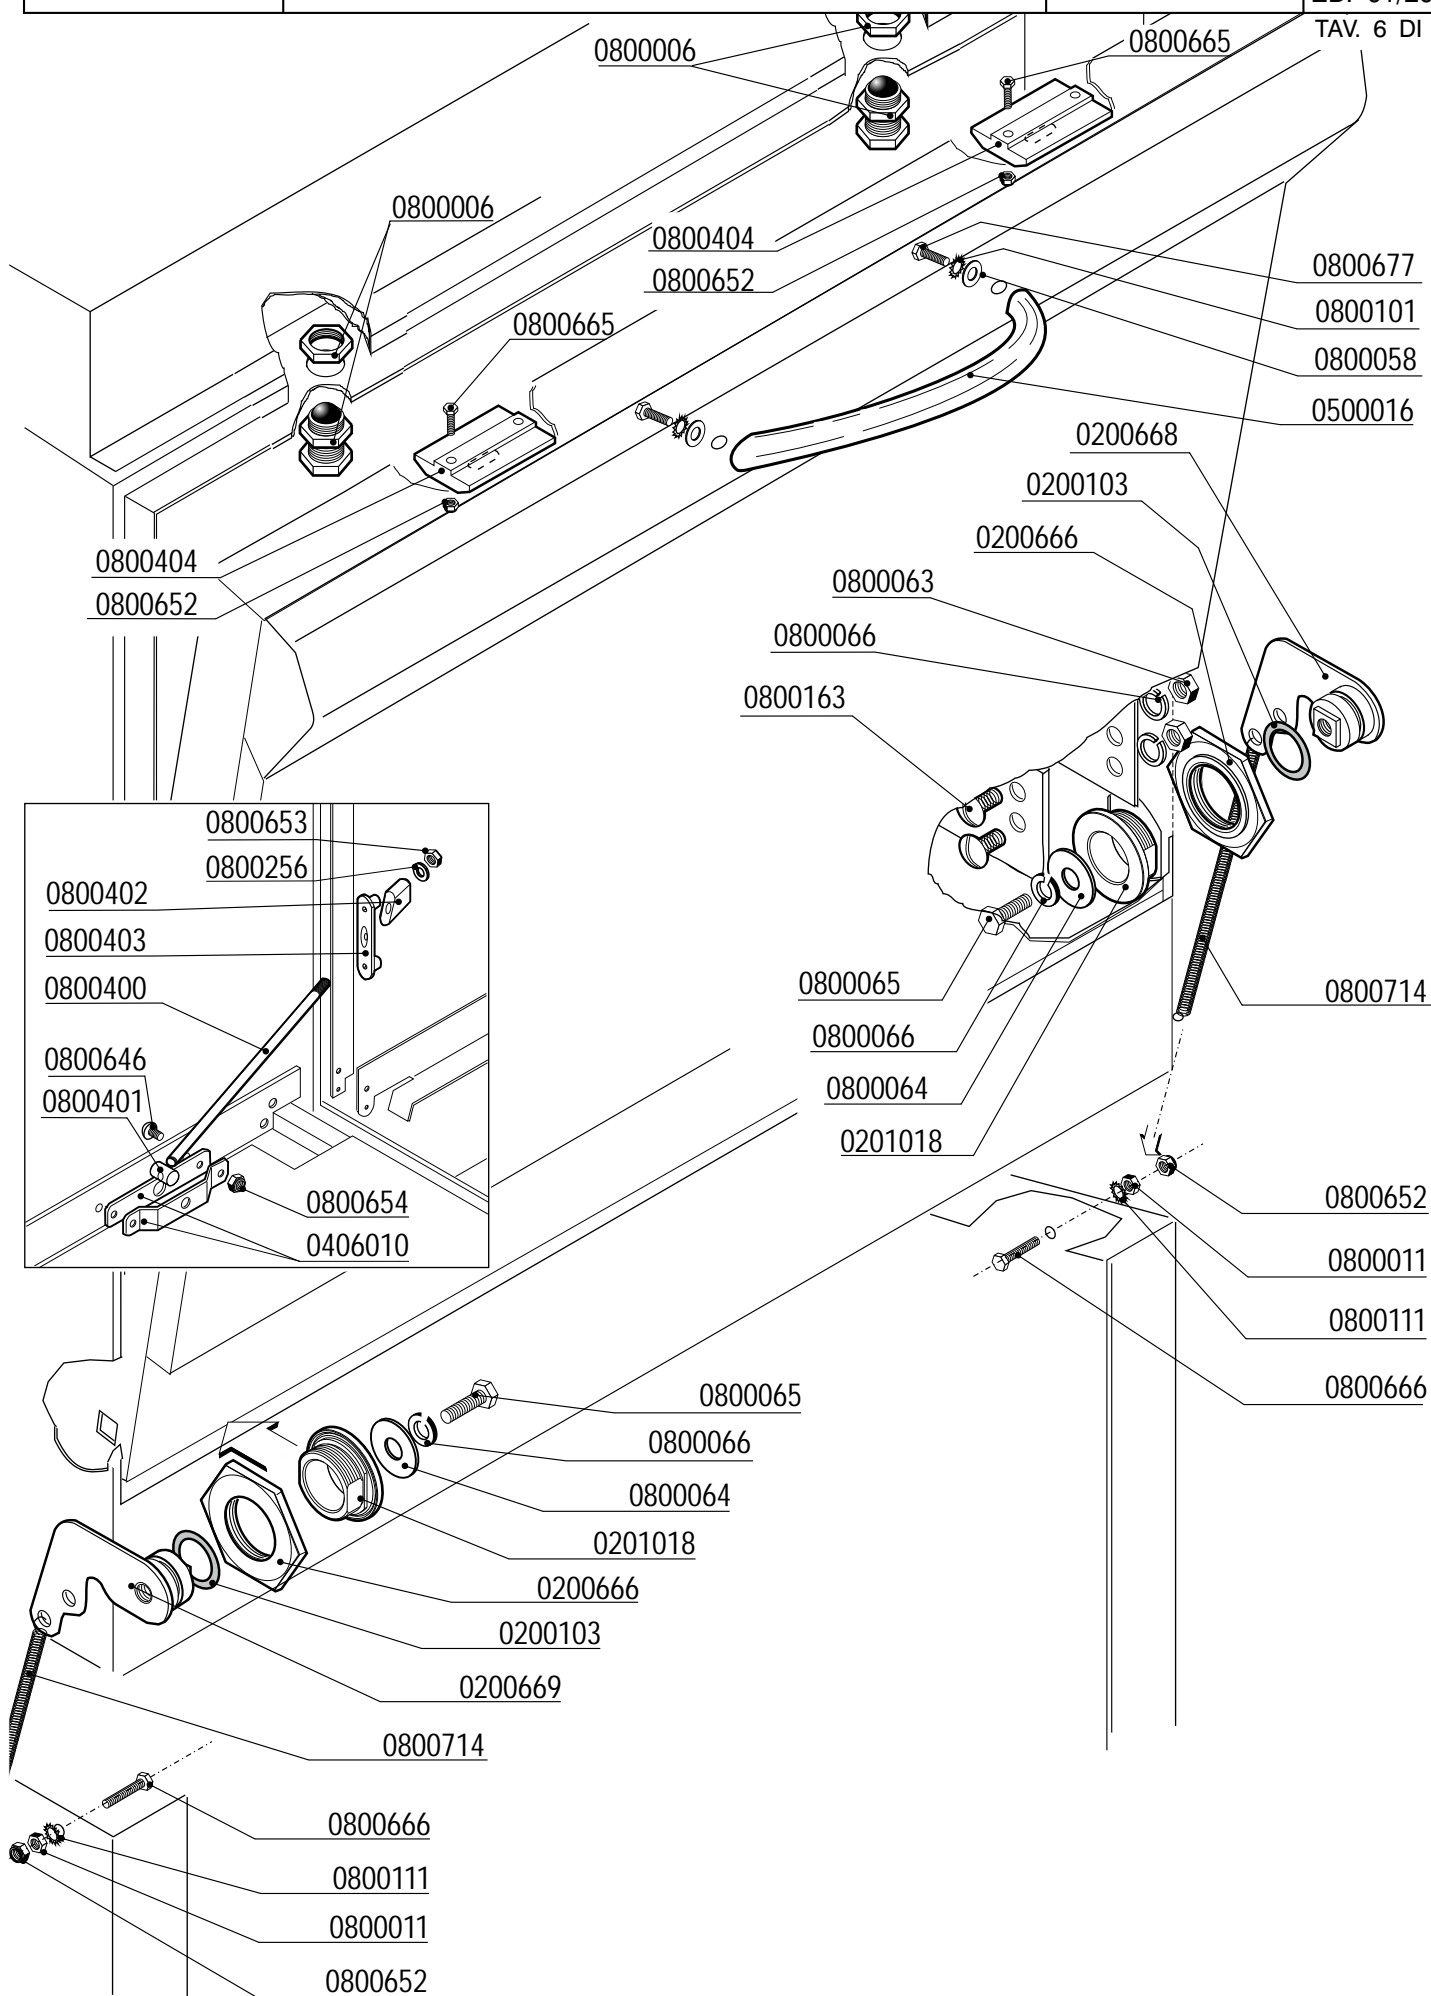

PARTI DI RICAMBIO
PIECES DETACHEES
SPARE PARTS
ERSATZTEILE
REPUESTOS

DOSATORE DETERATIVO - DOSEUR DE PRODUIT LESSIVIEL
DETERGENT PUMP - WASCHMITTELDOSIERGERÄT-DOSIFICADOR LAVADO

DOSATORE ADDITIVO DI RISCIAQUO-DOSEUR DE PRODUIT POUR RINÇAGE
RINSE AID DISPENSER - NACHSPÜLMITTELDOSIERGERÄT-DOSIFICADOR ABRILLANTADOR

cod. 0599999

DOSATORE DETERSIVO - DOSEUR DE PRODUIT LESSIVIEL
DETERGENT PUMP - WASCHMITTELDOSIERGERÄT-DOSIFICADOR LAVADO

DOSATORE ADDITIVO DI RISCIAQUO-DOSEUR DE PRODUIT POUR RINÇAGE
RINSE AID DISPENSER - NACHSPÜLMITTELDOSIERGERÄT-DOSIFICADOR ABRILLANTADOR